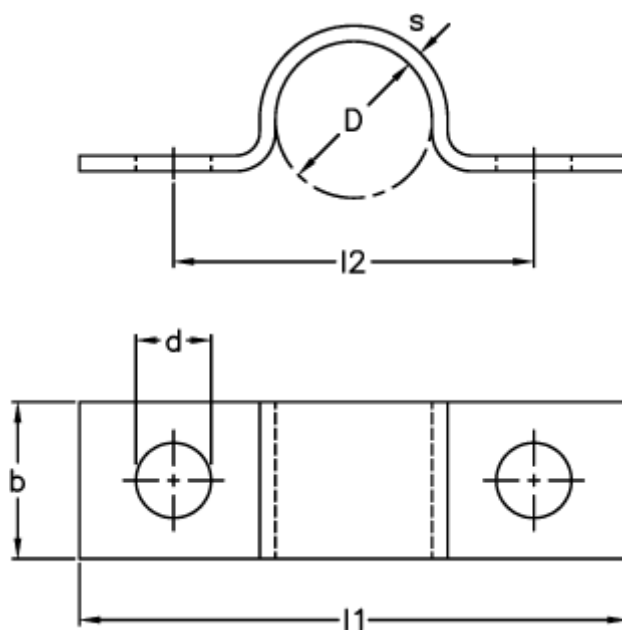

Varenummer: 025128980106
Beskrivelse: Norma rørbøjle type 512
BSL 1 x 6 DIN 72573 W1

Mål

b = 10
D = 6
d = 4.8
l1 = 32
l2 = 20
s = 1.0